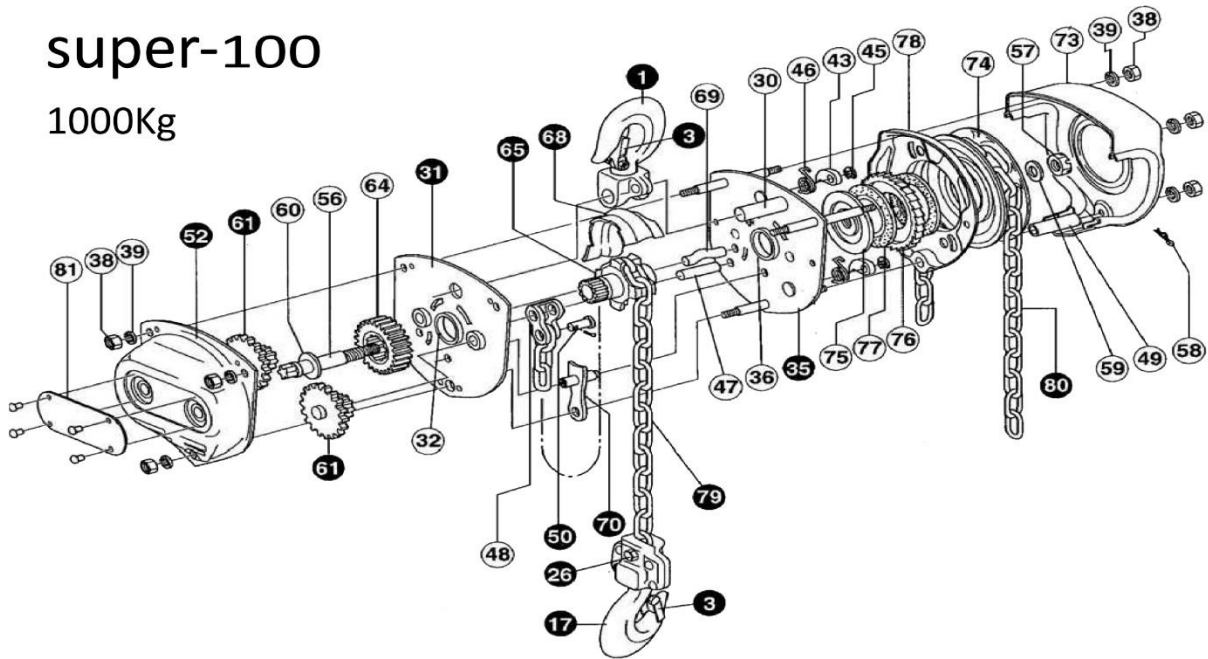

## super-100

1000Kg

ART.No	DESC.	POS
4302001	S100 1T 1/100 TOP HOOK ASS'Y	1
4302002	S100 1T 2/31 GEAR SIDE PLATE ASS	2
4302616	S100 1T 3/615 SAFETY LATCH NEW	3
4302015	S100 1T 17/600 BOTTOM HOOK ASS'Y	17
4302604	S100 1T 26/604 CHAIN STOP BOLT ASS'Y	26
4302105	S100 1T 30/105 TOP HOOK PIN	30
4302003	S100 1T 35/220 WHEEL SIDE PLATE ASSY	35
4302411	S100 1T 36/411 LOAD BEARING	36
4302206	S100 1T 39/207 SPRING WASHER	39
4302510	S100 1T 43/510 PAWL	43
4302512	S100 1T 46/512 PAWL SPRING [DOUBLE]	46
4302221	S100 1T 47/221 ANCHOR PLATE PIN	47
4302225	S100 1T 48/225 ANCHOR PLATE	48
4302226	S100 1T 50/226 CHAIN STOP ASS'Y	50
4302023	S100 1T 52/335 GEAR COVER	52
4302301	S100 1T 56/301 PINION SHAFT	56
4302308	S100 1T 57/308 CASTLE NUT	57
4302312	S100 1T 58/312 CASTLE NUT PIN	58
4302508	S100 1T 59/508 CHECK WASHER	59
4302302	S100 1T 60/302 RING	60
4302024	S100 1T 61/315 2ND.3RD GEAR ASS'Y	61
4302305	S100 1T 64/305 LOAD GEAR	64
4302007	S100 1T 65/401 LOAD SHEAVE ASS'Y	65
4302405	S100 1T 68A/415CHAIN GUIDE	68
4302433	S100 1T 69/418 CHAIN GUIDE PIN	69
4302027	S100 1T 70/439 CHAIN STRIPPER ASS'Y	70
4302218	S100 1T 73/218 HAND WHEEL COVER	73
4302501	S100 1T 74/501 HAND CHAIN WHEEL	74
4302505	S100 1T 75/505 DISC HUB	75
4302506	S100 1T 76/506 RATCHET GEAR	76
4302507	S100 1T 77/507 FRICTION DISC	77
4302513	S100 1T 78/513 BRAKE COVER	78
4302081	S100 1T 81/920 NAME PLATE W/RIVET	81
4302205	S100 1T 205 HEX. NUT	205